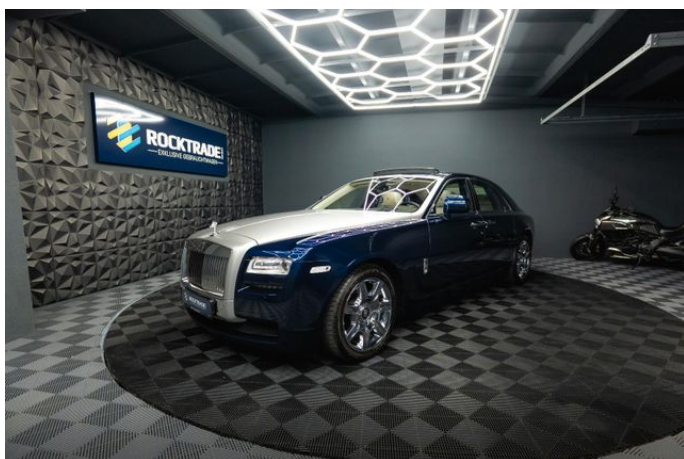

Rolls-Royce Ghost V12 Full Service

*Panorama*TV*360*HU*19%*

Details

Preis

109.990 €

19% MwSt.

Typ	Pkw
Leistung	420 kW / 571 PS
Kilometerstand	20.895 km
Kraftstoff	Benzin
Anzahl Sitze	5
Anzahl Türen	4/5
Getriebe	Automatik
Erstzulassung	03/2014
Innenbereich	Vollleder

Kontakt

Rocktrade GmbH
Ludwig-Hupfeld-Straße 23e
04178 Leipzig

Tel.:
E-Mail: kontakt@rocktrade.de

Rolls-Royce Ghost V12 Full Service

Panorama*TV*360*HU*19%

- Reifendruckkontrolle
- Sprachsteuerung
- Sommerreifen
- Winterpaket
- Innenspiegel autom. abblendend
- HU neu
- Elektr. Sitzeinstellung mit Memory-Funktion
- Elektr. Seitenspiegel anklappbar
- 360° Kamera
- Tuner/Radio
- Kurvenlicht
- Sitzheizung hinten
- Touchscreen
- Blendfreies Fernlicht
- Abstandswarner
- Umklappbarer Beifahrersitz
- Multi-CD-Wechsler
- Adaptives Fahrwerk
- Parksensoren vorne
- 4-Zonen-Klimaautomatik
- LED-Tagfahrlicht
- Pannenset
- Soundsystem
- Verkehrszeichenerkennung
- Scheinwerferreinigung
- Ambiente-Beleuchtung
- Geschwindigkeitsbegrenzer
- Fernlichtassistent
- Abgedunkelte Scheiben
- Parksensoren hinten
- Abstandstempomat
- Bi-Xenon Scheinwerfer