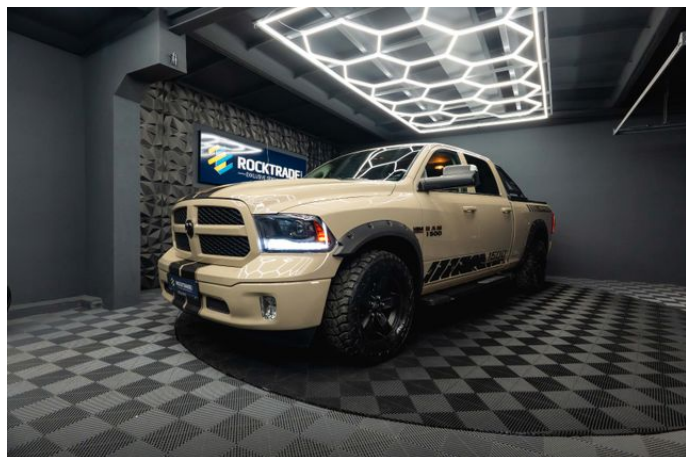

Dodge RAM 5.7 V8 HEMI 4x4 Offroad Night LONGBED *LPG*

Details

Preis **39.990 €**

| | |
|------------------|-----------------|
| Typ | Pkw |
| Leistung | 295 kW / 401 PS |
| Kilometerstand | 97.940 km |
| Kraftstoff | Benzin |
| Anzahl Sitze | 5 |
| Anzahl Türen | 4/5 |
| Getriebe | Automatik |
| Erstzulassung | 07/2023 |
| Hersteller Farbe | Sandstorm Blast |
| Innenbereich | Vollleder |

Kontakt

Rocktrade GmbH
Ludwig-Hupfeld-Straße 23e
04178 Leipzig

Tel.:
E-Mail: kontakt@rocktrade.de

Dodge RAM 5.7 V8 HEMI 4x4 Offroad Night LONGBED *LPG*

- Gepäckraumabtrennung
- Geschwindigkeitsbegrenzer
- HU neu
- Inspektion neu
- Navigationsvorbereitung
- Anhängerrangierassistent
- Abgedunkelte Scheiben
- Elektr. Seitenspiegel anklappbar
- Parksensoren hinten
- Kamera
- 2-Zonen-Klimaautomatik
- Tempomat
- Tuner/Radio
- LED-Tagfahrlicht
- LED-Scheinwerfer
- Pannenset
- Anhängerkupplung abnehmbar

Zum Verkauf steht ein Dodge RAM 5.7 V8 HEMI 4x4 Offroad Night LONGBED Generation 4 in hervorragendem Zustand mit LPG Gasanlage der Firma "PRINS". Das Fahrzeug stammt aus den USA und verfügt über eine vollständige und nachvollziehbare Fahrzeughistorie (CarFax Report). Das Fahrzeug hatte lediglich einen als "very minor" / geringfügig eingestuften Schaden hinten rechts. Vor Auslieferung wird dieses Fahrzeug zusätzlich durch einen Prüfenieur nach §21 StVZO abgenommen und für die deutsche Zulassung vorbereitet.