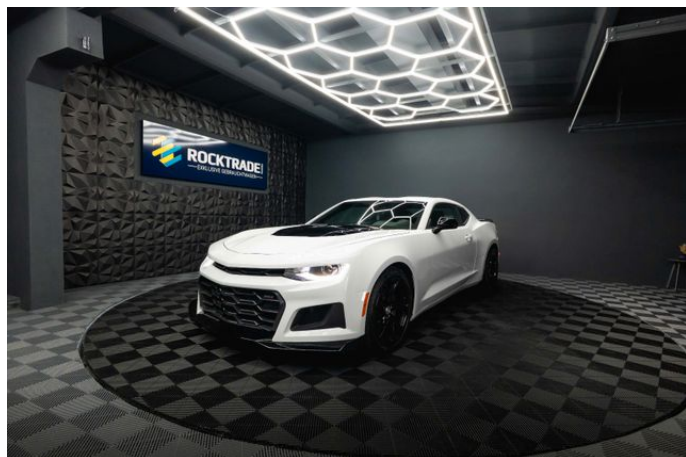

Chevrolet Camaro 6.2 SS Coupe ZL1 LT1 Performance CarPlay

Details

Preis

36.990 €

19% MwSt.

Typ	Pkw
Leistung	339 kW / 461 PS
Kilometerstand	33.555 km
Kraftstoff	Benzin
Anzahl Sitze	4
Anzahl Türen	2/3
Getriebe	Automatik
Erstzulassung	09/2022
Innenbereich	Vollleder