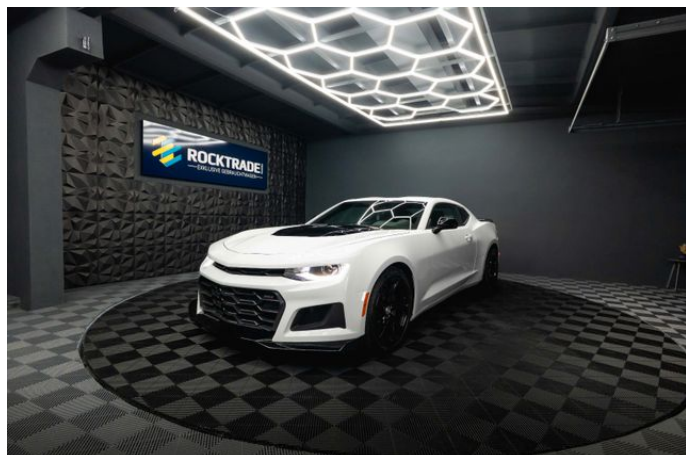

Chevrolet Camaro 6.2 SS Coupe ZL1 LT1 Performance CarPlay

Details

Preis

38.990 €

19% MwSt.

Typ	Pkw
Leistung	339 kW / 461 PS
Kilometerstand	33.555 km
Kraftstoff	Benzin
Anzahl Sitze	4
Anzahl Türen	2/3
Getriebe	Automatik
Erstzulassung	09/2022
Innenbereich	Vollleder