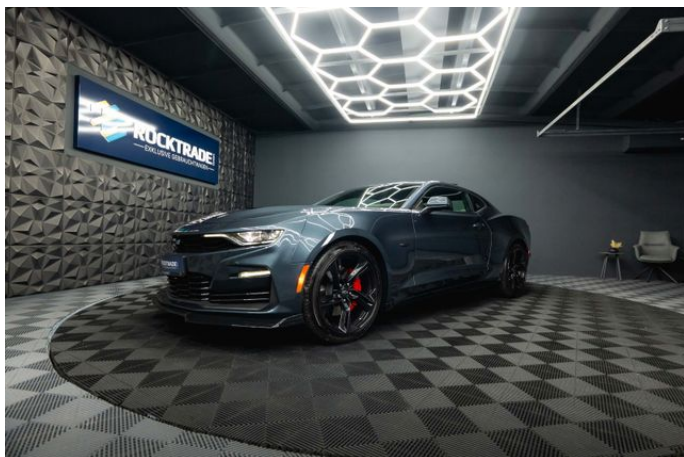

Chevrolet Camaro 6.2 SS Coupe RS LT1 Performance *CarPlay*

Details

Preis

36.990 €

Typ	Pkw
Leistung	339 kW / 461 PS
Kilometerstand	26.765 km
Kraftstoff	Benzin
Anzahl Sitze	4
Anzahl Türen	2/3
Getriebe	Automatik
Erstzulassung	07/2022
Innenbereich	Vollleder

Ausstattung

- Metallic
- Zentralverriegelung
- Servolenkung
- Navigationssystem
- Garantie
- Elektr. Seitenspiegel
- Bluetooth
- Elektr. Sitzeinstellung
- Isofix
- Traktionskontrolle
- Schlüssellose Zentralverriegelung
- Berganfahrassistent
- Notrufsystem
- Soundsystem
- USB
- Apple CarPlay
- Umklappbarer Beifahrersitz
- Schiebedach
- Elektr. Fensterheber
- ABS
- Scheckheftgepflegt
- Regensensor
- Sportfahrwerk
- Bordcomputer
- Freisprecheinrichtung
- Lichtsensor
- Nichtraucher-Fahrzeug
- Alarmanlage
- Lederlenkrad
- Reifendruckkontrolle
- Sprachsteuerung
- Sommerreifen
- Android Auto
- Geschwindigkeitsbegrenzer
- Leichtmetallfelgen
- Elektr. Wegfahrsperr
- ESP
- Sitzheizung
- Sportsitze
- Sportpaket
- CD-Spieler
- Multifunktionslenkrad
- Nebelscheinwerfer
- Notbremsassistent
- Armlehne
- Lordosenstütze
- Schaltwippen
- Touchscreen
- Ambiente-Beleuchtung
- Innenspiegel autom. abblendend
- HU neu

Kontakt

Rocktrade GmbH
Ludwig-Hupfeld-Straße 23e
04178 Leipzig

Tel.:
E-Mail: kontakt@rocktrade.de