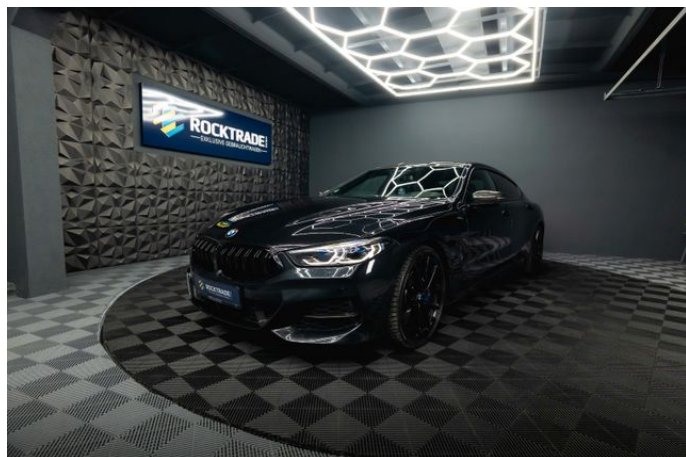

BMW M850i xDrive M-Performance *Laser*B&W*ACC*360°*

Details

Preis **49.990 €**

Typ	Pkw
Leistung	390 kW / 530 PS
Kilometerstand	33.000 km
Kraftstoff	Benzin
Anzahl Sitze	5
Anzahl Türen	4/5
Getriebe	Automatik
Erstzulassung	07/2021
Hersteller Farbe	Carbonschwarz
Innenbereich	Vollleder