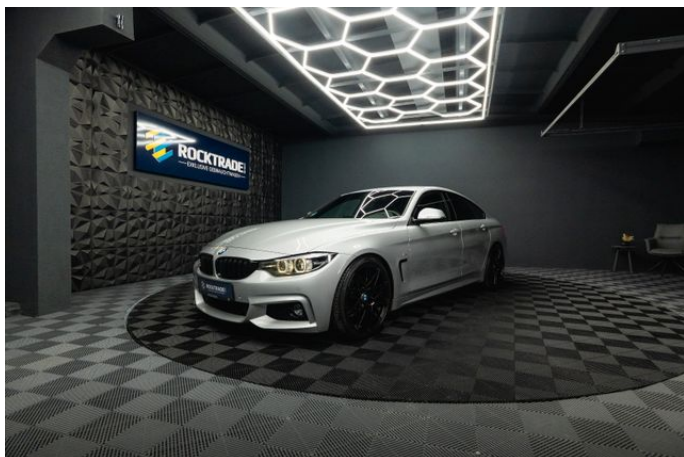

BMW 440i xDrive M Sport Performance "Stage 2" 510PS

Details

Preis

28.990 €

Typ	Pkw
Leistung	375 kW / 510 PS
Kilometerstand	156.810 km
Kraftstoff	Benzin
Anzahl Sitze	5
Anzahl Türen	4/5
Getriebe	Automatik
Erstzulassung	08/2017
Hersteller Farbe	Glaciersilber
Innenbereich	Alcantara