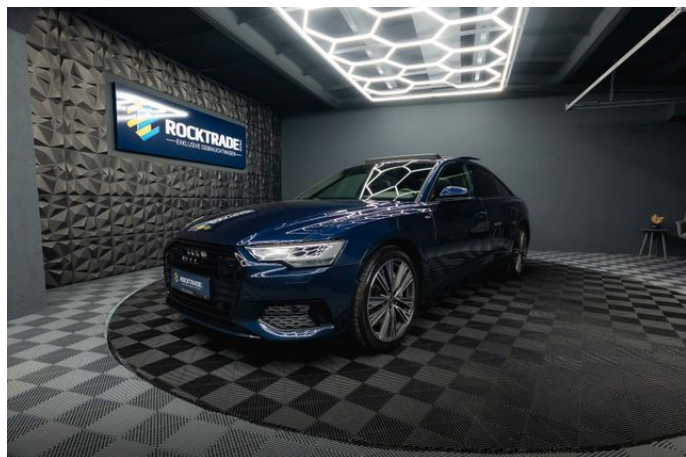

Audi A6 55 TFSI quattro S-Line Sport Black Design ACC

Details

Preis

39.990 €

19% MwSt.

Typ	Pkw
Leistung	250 kW / 340 PS
Kilometerstand	65.235 km
Kraftstoff	Benzin
Anzahl Türen	4/5
Getriebe	Automatik
Erstzulassung	02/2023
Hersteller Farbe	Firmamentblau
Innenbereich	Vollleder

Ausstattung

- Metallic
- Zentralverriegelung
- Servolenkung
- Navigationssystem
- Partikelfilter
- Panorama-Dach
- Sportfahrwerk
- Bordcomputer
- Freisprecheinrichtung
- Isofix
- Traktionskontrolle
- Spurhalteassistent
- Alarmanlage
- Elektr. Heckklappe
- Notrufsystem
- Soundsystem
- USB
- Schiebedach
- Elektr. Fensterheber
- ABS
- Scheckheftgepflegt
- Garantie
- Sportsitze
- Sportpaket
- CD-Spieler
- Multifunktionslenkrad
- Lichtsensor
- Nichtraucher-Fahrzeug
- Notbremsassistent
- Armlehne
- Lederlenkrad
- Reifendruckkontrolle
- Sprachsteuerung
- Verkehrszeichenerkennung
- Leichtmetallfelgen
- Elektr. Wegfahrsperrung
- ESP
- Sitzheizung
- Regensensor
- Elektr. Seitenspiegel
- Bluetooth
- Elektr. Sitzeinstellung
- Skisack
- Nebelscheinwerfer
- Start/Stop-Automatik
- Schlüssellose Zentralverriegelung
- Berganfahrassistent
- Lordosenstütze
- Schaltwippen
- Touchscreen
- Sommerreifen

Kontakt

Rocktrade GmbH
Ludwig-Hupfeld-Straße 23e
04178 Leipzig

Tel.:
E-Mail: kontakt@rocktrade.de